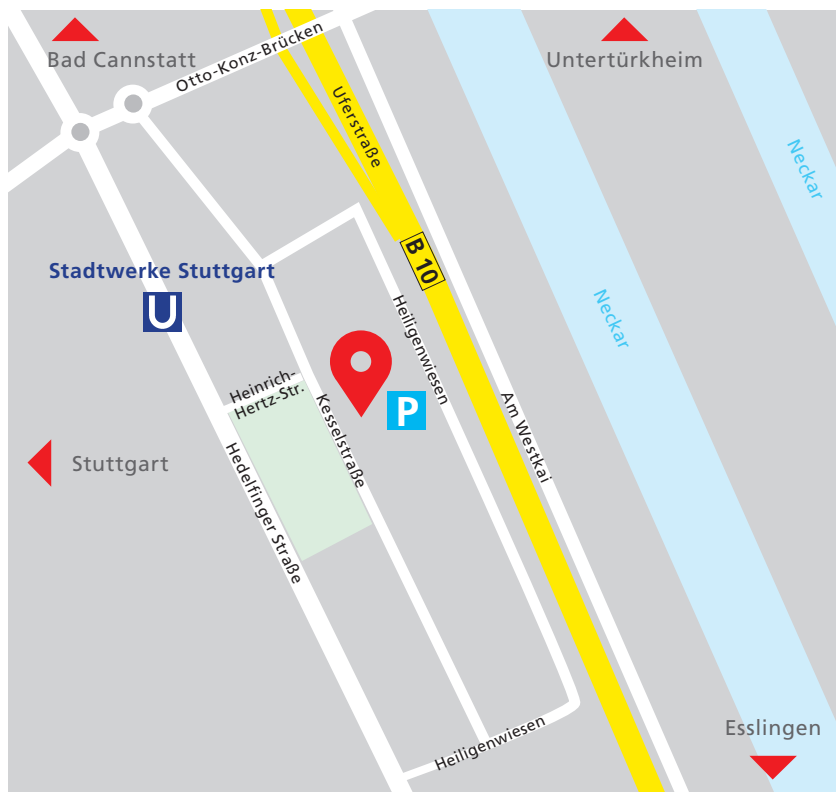

Ihr Weg zu uns

EnergieCampus der Stadtwerke Stuttgart-Gruppe

Kesselstraße 21–23 | 70327 Stuttgart

 www.stadtwerke-stuttgart.de | www.stuttgart-netze.de

 info@stadtwerke-stuttgart.de | kontakt@stuttgart-netze.de

 0711 / 8912-0 | 0800 / 4804-400

→ Mit öffentlichen Verkehrsmitteln

U-Bahn Haltestelle „Stadtwerke Stuttgart“
(ehemals „Hedelfinger Str.“)

vom Hauptbahnhof Stuttgart

U9 nach Hedelfingen, **U13** nach Hedelfingen

von der Haltestelle Stadtmitte

U9 nach Hedelfingen, **U13** nach Hedelfingen

vom Bahnhof Bad Cannstatt

U13 nach Hedelfingen

vom Flughafen Stuttgart

S2, S3 und ab Bahnhof Bad Cannstatt

mit der **U13** nach Hedelfingen

A8 und **B10** bis „Am Westkai“, **B10** Ausfahrt
S-Hedelfingen

von Heilbronn (A81)

bis **B14**, weiter auf Wildparkstraße, **B14** bis **B10**,
Ausfahrt S-Wangen

 **Parkmöglichkeit**

direkt in der **Kesselstraße**